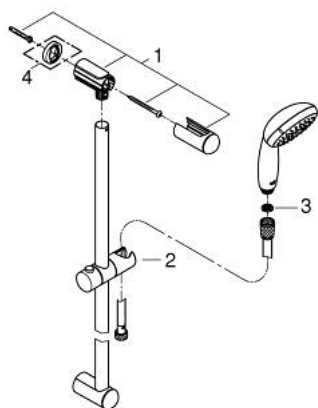

### OPIS PROIZVODA

- Colour: chrome
- sastoji se od:
  - ručni tuš (28 419)
  - tuš konzole 600 mm (27 523)
  - Relaxflex crijeva 1750 mm 1/2" x 1/2" (28 154)
  - 9,5 l/min limitator protoka
  - GROHE DreamSpray savršen mlaz
  - GROHE LongLife premaz
  - GROHE SpeedClean sustav protiv kamenca
  - Inner WaterGuide za duži životni vijek
  - ShockProof silikonski prsten štiti od oštećenja prouzročenih padom tuša
- prikladna za protočni bojler
- min. preporučeni tlak 1.0 bar

### REZERVNI DIJELOVI, ožujka 2017 – now

1: Držač tuš konzole (Br. narudžbe 48098000)

2: Klizač (Br. narudžbe 48099000)

3: Filter za prljavštinu (Br. narudžbe 0700200M)

4: Pločica za poravnanje (Br. narudžbe 48051000)\*