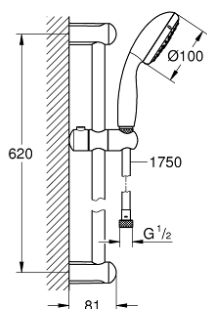

### OPIS PROIZVODA

- Colour: chrome
- sastoji se od:
  - ručni tuš (28 419)
  - tuš konzole 600 mm (27 523)
  - Relaxflex crijeva 1750 mm 1/2" x 1/2" (28 154)
  - 9,5 l/min limitator protoka
  - GROHE DreamSpray savršen mlaz
  - GROHE LongLife premaz
  - GROHE SpeedClean sustav protiv kamenca
  - Inner WaterGuide za duži životni vijek
  - ShockProof silikonski prsten štiti od oštećenja prouzročenih padom tuša
- prikladna za protočni bojler
- min. preporučeni tlak 1.0 bar

### REZERVNI DIJELOVI, ožujka 2017 – now

1: Držač tuš konzole (Br. narudžbe 48098000)

2: Klizač (Br. narudžbe 48099000)

3: Filter za prljavštinu (Br. narudžbe 0700200M)

4: Pločica za poravnanje (Br. narudžbe 48051000)\*