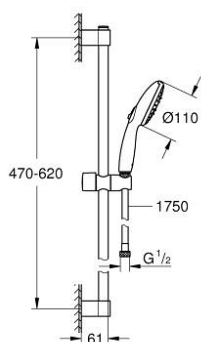

27 644 003 TEMPESTA 110 SHOWER RAIL SET 3 SPRAYS (RAIN, JET, MASSAGE)

OPIS PROIZVODA

- Colour: chrome
- sastoji se od:
 - hand shower Tempesta 110 (28 419)
 - maximum flow rate (at 3 bar): 7.4 l/min
 - tuš konzole 600 mm (27 523)
 - Relaxflex crijeva 1750 mm 1/2" x 1/2" (28 154)
- GROHE EcoJoy tehnologija upotrebe manje količine vode i savršenog protoka
- GROHE SmartSwitch - easily rotate the dial to enjoy your preferred spray option
- GROHE DreamSpray savršen mlaz
- GROHE LongLife premaz
- Flexible Installation - 1 adjustable bracket for existing drill holes
- adjustable rail holder (turn and glide shower holder)
- GROHE SpeedClean sustav protiv kamenca
- Inner WaterGuide za duži životni vijek
- ShockProof silikonski prsten štiti od oštećenja prouzročenih padom tuša
- min. preporučeni tlak 1.0 bar
- prikladna za protočni bojler
- za profesionalce

27 644 003 TEMPESTA 110 SHOWER RAIL SET 3 SPRAYS (RAIN, JET, MASSAGE)

REZERVNI DIJELOVI, travnja 2020 – now

1: Držač tuš konzole (Br. narudžbe 48607000)

2: Klizač (Br. narudžbe 48609000)

3: Držač tuš konzole (Br. narudžbe 48608000)