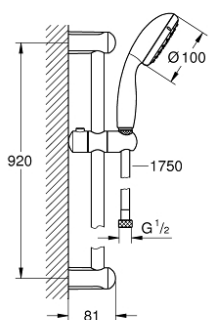

### OPIS PROIZVODA

- Colour: chrome
- sastoji se od:
  - ručnog tuša Tempesta 100 II (27 597)
  - tuš šipka, 900 mm (27 524)
  - Relaxflex crijeva 1750 mm 1/2" x 1/2" (28 154)
  - GROHE DreamSpray savršen mlaz
  - GROHE LongLife premaz
  - GROHE SpeedClean sustav protiv kamenca
  - Inner WaterGuide za duži životni vijek
  - ShockProof silikonski prsten štiti od oštećenja prouzročenih padom tuša
  - prikladna za protočni bojler

### REZERVNI DIJELOVI, lipnja 2013 – now

1: Držač tuš konzole (Br. narudžbe 48098000)

2: Klizač (Br. narudžbe 48099000)

3: Filter za prljavštinu (Br. narudžbe 0700200M)

4: Pločica za poravnanje (Br. narudžbe 48051000)\*