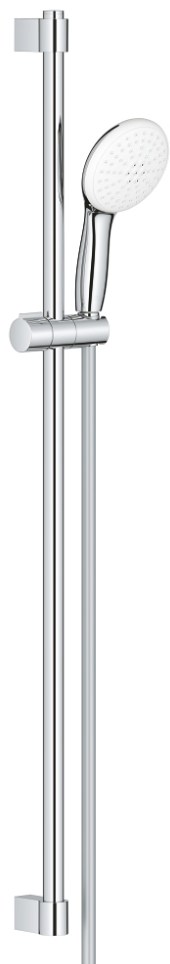

27 646 003 TEMPESTA 110 SHOWER RAIL SET 2 SPRAYS (RAIN, JET)

OPIS PROIZVODA

- Colour: chrome
- sastoji se od:
 - hand shower Tempesta 110 (27 597)
 - maximum flow rate (at 3 bar): 13.5 l/min
 - tuš šipka, 900 mm (27 524)
 - Relaxaflex crijeva 1750 mm 1/2" x 1/2" (28 154)
- GROHE SmartSwitch - easily rotate the dial to enjoy your preferred spray option
- GROHE DreamSpray savršen mlaz
- GROHE LongLife premaz
- Flexible Installation - 1 adjustable bracket for existing drill holes
- adjustable rail holder (turn and glide shower holder)
- GROHE SpeedClean sustav protiv kamenca
- Inner WaterGuide za duži životni vijek
- ShockProof silikonski prsten štiti od oštećenja prouzročenih padom tuša
- min. preporučeni tlak 1.0 bar
- prikladna za protočni bojler
- za profesionalce

27 646 003 TEMPESTA 110 SHOWER RAIL SET 2 SPRAYS (RAIN, JET)

REZERVNI DIJELOVI, travnja 2020 – now

- 1: Držač tuš konzole (Br. narudžbe 48607000)
 - 2: Klizač (Br. narudžbe 48609000)
 - 3: Držač tuš konzole (Br. narudžbe 48608000)
 - 4: Filter za prljavštinu (Br. narudžbe 0700200M)
 - 5: Pločica za poravnanje (Br. narudžbe 48543001)*
- * Izborni dodaci