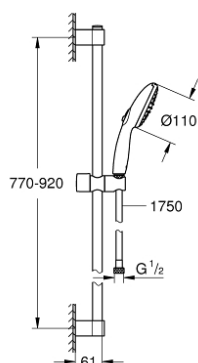

27 646 003 TEMPESTA 110 SHOWER RAIL SET 2 SPRAYS (RAIN, JET)

OPIS PROIZVODA

- Colour: chrome
- sastoji se od:
 - hand shower Tempesta 110 (27 597)
 - maximum flow rate (at 3 bar): 13.5 l/min
 - tuš šipka, 900 mm (27 524)
 - Relaxaflex crijeva 1750 mm 1/2" x 1/2" (28 154)
- GROHE SmartSwitch - easily rotate the dial to enjoy your preferred spray option
- GROHE DreamSpray savršen mlaz
- GROHE LongLife premaz
- Flexible Installation - 1 adjustable bracket for existing drill holes
- adjustable rail holder (turn and glide shower holder)
- GROHE SpeedClean sustav protiv kamenca
- Inner WaterGuide za duži životni vijek
- ShockProof silikonski prsten štiti od oštećenja prouzročenih padom tuša
- min. preporučeni tlak 1.0 bar
- prikladna za protočni bojler
- za profesionalce

27 646 003 TEMPESTA 110 SHOWER RAIL SET 2 SPRAYS (RAIN, JET)

REZERVNI DIJELOVI, travnja 2020 – now

- 1: Držač tuš konzole (Br. narudžbe 48607000)
 - 2: Klizač (Br. narudžbe 48609000)
 - 3: Držač tuš konzole (Br. narudžbe 48608000)
 - 4: Filter za prljavštinu (Br. narudžbe 0700200M)
 - 5: Pločica za poravnanje (Br. narudžbe 48543001)*
- * Izborni dodaci