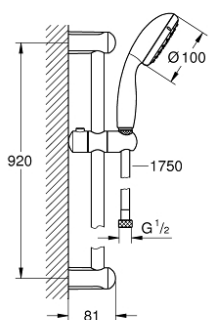

27 646 10E TEMPESTA 100 TUŠ SET S KONZOLOM, 2 MLAZA

OPIS PROIZVODA

- Colour: chrome
- sastoji se od:
 - ručnog tuša Tempesta 100 II (27 597)
 - tuš šipka, 900 mm (27 524)
 - Relaxflex crijeva 1750 mm 1/2" x 1/2" (28 154)
 - perlatora 5.7 l/min
 - GROHE DreamSpray savršen mlaz
 - GROHE LongLife premaz
 - GROHE SpeedClean sustav protiv kamenca
 - Inner WaterGuide za duži životni vijek
 - ShockProof silikonski prsten štiti od oštećenja prouzročenih padom tuša
- prikladna za protočni bojler

27 646 10E TEMPESTA 100 TUŠ SET S KONZOLOM, 2 MLAZA

REZERVNI DIJELOVI, lipnja 2013 – now

1: Držač tuš konzole (Br. narudžbe 48098000)

2: Klizač (Br. narudžbe 48099000)

3: Filter za prljavštinu (Br. narudžbe 0700200M)