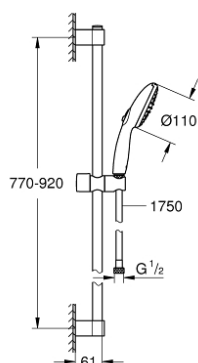

27 646 30E TEMPESTA 110 SHOWER RAIL SET 2 SPRAYS (RAIN, JET)

OPIS PROIZVODA

- Colour: chrome
- sastoji se od:
 - hand shower Tempesta 110 (27 597)
 - maximum flow rate (at 3 bar): 5.6 l/min
 - tuš šipka, 900 mm (27 524)
 - Relaxaflex crijeva 1750 mm 1/2" x 1/2" (28 154)
- GROHE SmartSwitch - easily rotate the dial to enjoy your preferred spray option
- GROHE DreamSpray savršen mlaz
- GROHE LongLife premaz
- Flexible Installation - 1 adjustable bracket for existing drill holes
- adjustable rail holder (turn and glide shower holder)
- GROHE SpeedClean sustav protiv kamenca
- Inner WaterGuide za duži životni vijek
- ShockProof silikonski prsten štiti od oštećenja prouzročenih padom tuša
- min. preporučeni tlak 1.0 bar
- prikladna za protočni bojler
- za profesionalce

27 646 30E TEMPESTA 110 SHOWER RAIL SET 2 SPRAYS (RAIN, JET)

REZERVNI DIJELOVI, travnja 2020 – now

- 1: Držač tuš konzole (Br. narudžbe 48607000)
 - 2: Klizač (Br. narudžbe 48609000)
 - 3: Držač tuš konzole (Br. narudžbe 48608000)
 - 4: Filter za prljavštinu (Br. narudžbe 0700200M)
 - 5: Pločica za poravnanje (Br. narudžbe 48543001)*
- * Izborni dodaci