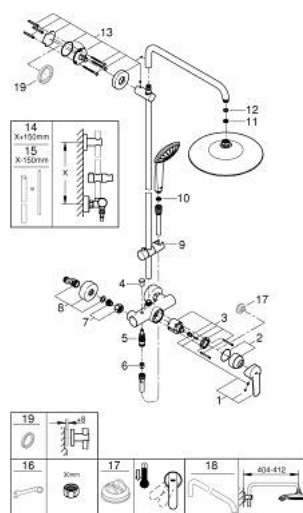

27 684 001 VITALIO JOY SYSTEM 260 TUŠ SUSTAV S JEDNORUČNOM MIJEŠALICOM, ZIDNA UGRADNJA

REZERVNI DIJELOVI, listopada 2016 – now

- 1: Ručica (Br. narudžbe 46726000)
- 2: Kapica (Br. narudžbe 46025000)
- 3: Kartuša (Br. narudžbe 46048000)
- 4: Ručica za prebacivanje (Br. narudžbe 65648000)
- 5: Prebacivač (Br. narudžbe 65655000)
- 6: Nepovratni ventil (Br. narudžbe 08565000)
- 7: Spoj za vijke 1/2" (Br. narudžbe 45044000)
- 8: S-priključak (Br. narudžbe 12662000)
- 9: Klizač (Br. narudžbe 12140000)
- 10: Filter za prljavštinu (Br. narudžbe 0700200M)
- 11: Filter za prljavštinu (Br. narudžbe 48007000)
- 12: Btrva od vlakana Ø18,5 x Ø12 x 2 (Br. narudžbe 0138900M)
- 13: Držač tuš konzole (Br. narudžbe 48279000)
- 14: Retrofit cijev za tuš sustav (Br. narudžbe 48053000)*
- 15: Retrofit cijev za tuš sustav (Br. narudžbe 48054000)*
- 16: Specijalni ključ (Br. narudžbe 19377000)*
- 17: Limitator temperature (Br. narudžbe 46375000)*
- 18: Tuš ručica za tuš sustave (Br. narudžbe 14047000)*