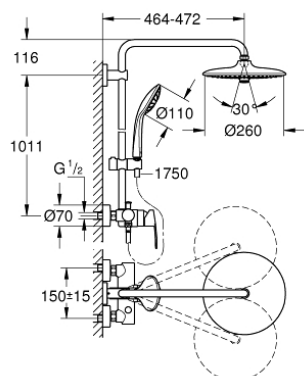

27 684 001 VITALIO JOY SYSTEM 260 TUŠ SUSTAV S JEDNORUČNOM MIJEŠALICOM, ZIDNA UGRADNJA

OPIS PROIZVODA

- Colour: chrome
- sastoji se od:
  - zakretljive 450 mm tuš ručice za tuš ružu
  - nadžbukna jednoručna miješalica za tuš sa prebacivačem
  - omogućuje promjenu između:
    - tuš ruža Vitalio Joy 260 (26 462)
    - vrste mlaza: Rain, SmartRain, Jet
    - maximum flow rate (at 3 bar): 7.5 l/min
  - s kuglastim zglobovima
  - rotacijski kut $\pm 15^\circ$
  - ručni tuš Vitalio Joy 110 Massage (27 319)
  - vrste mlaza: Rain, SmartRain, Massage
  - maximum flow rate (at 3 bar): 12 l/min
  - podesiv po visini uz pomoć klizača
  - tuš crijevo VitalioFlex Silver 1.750 mm, $\frac{1}{2}$ " x $\frac{1}{2}$ " (27 506)
  - maximum flow rate system (at 3 bar): 12 l/min
  - GROHE SilkMove keramička kartuša 46 mm
  - GROHE DreamSpray savršen mlaz
  - GROHE LongLife premaz
  - GROHE SprayDimmer (postupno smanjenje protoka)
  - GROHE SpeedClean sustav protiv kamenca
  - Inner WaterGuide za duži životni vijek
  - TwistStop za zaštitu crijeva od zavrtanja
  - prikladno za protočne bojlere od 18 kW/h
  - min. brzina protoka 5 l/min.
  - min. preporučeni tlak 1.0 bar