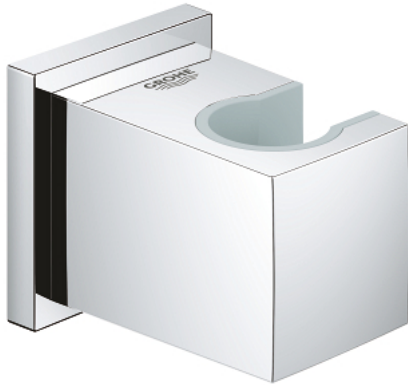

27 693 000 **EUPHORIA CUBE ZIDNI DRŽAČ RUČNOG TUŠA**

OPIS PROIZVODA

- Colour: chrome
- nije podesivo
- GROHE LongLife premaz