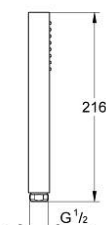

### OPIS PROIZVODA

- Colour: chrome
- vrsta mlaza: standardni mlaz
- maximum flow rate (at 3 bar): 8.2 l/min
- GROHE EcoJoy tehnologija upotrebe manje količine vode i savršenog protoka
- GROHE DreamSpray savršen mlaz
- GROHE LongLife premaz
- GROHE SpeedClean sustav protiv kamenca
- Inner WaterGuide za duži životni vijek
- standardni način ugradnje, odgovara svim standardnim crijevima za tuš
- prikladna za protočni bojler
- min. preporučeni tlak 1.0 bar