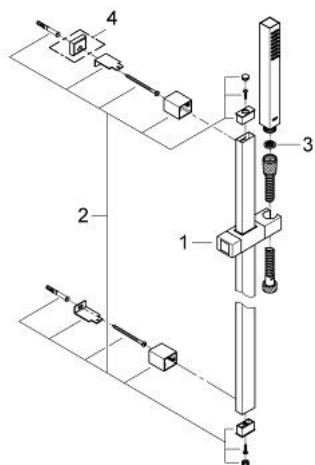

27 700 000 EUPHORIA CUBE STICK TUŠ SET S KONZOLOM, 1 MLAŽ

OPIS PROIZVODA

- Colour: chrome
- sastoji se od:
 - ručni tuš (27 698 000)
 - vrsta mlaza: standardni mlaz
 - maximum flow rate (at 3 bar): 15 l/min
 - tuš šipka 900 mm (27 841)
 - Silverflex crijevo za tuš 1750 mm 1/2" x 1/2" (28 388)
 - GROHE DreamSpray savršen mlaz
 - GROHE LongLife premaz
 - GROHE SpeedClean sustav protiv kamenca
 - Inner WaterGuide za duži životni vijek
 - TwistStop za zaštitu crijeva od zavrtnja
- prikladna za protočni bojler
- min. preporučeni tlak 1.0 bar

27 700 000 EUPHORIA CUBE STICK TUŠ SET S KONZOLOM, 1 MLAŽ

REZERVNI DIJELOVI, prosinca 2010 – now

- 1: Klizač (Br. narudžbe 48180000)
- 2: Držač tuš konzole (Br. narudžbe 48179000)
- 3: Filter za prljavštinu (Br. narudžbe 0700200M)
- 4: Pločica za poravnanje (Br. narudžbe 27845000)*