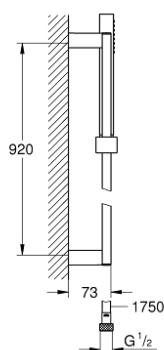

27 700 000 EUPHORIA CUBE STICK TUŠ SET S KONZOLOM, 1 MLAŽ

OPIS PROIZVODA

- Colour: chrome
- sastoji se od:
 - ručni tuš (27 698 000)
 - vrsta mlaza: standardni mlaz
 - maximum flow rate (at 3 bar): 15 l/min
 - tuš šipka 900 mm (27 841)
 - Silverflex crijevo za tuš 1750 mm 1/2" x 1/2" (28 388)
 - GROHE DreamSpray savršen mlaz
 - GROHE LongLife premaz
 - GROHE SpeedClean sustav protiv kamenca
 - Inner WaterGuide za duži životni vijek
 - TwistStop za zaštitu crijeva od zavrtnja
- prikladna za protočni bojler
- min. preporučeni tlak 1.0 bar

27 700 000 EUPHORIA CUBE STICK TUŠ SET S KONZOLOM, 1 MLAŽ

REZERVNI DIJELOVI, prosinca 2010 – now

- 1: Klizač (Br. narudžbe 48180000)
- 2: Držač tuš konzole (Br. narudžbe 48179000)
- 3: Filter za prljavštinu (Br. narudžbe 0700200M)
- 4: Pločica za poravnanje (Br. narudžbe 27845000)*