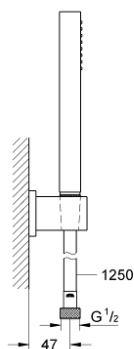

27 702 000 EUPHORIA CUBE STICK TUŠ SET SA ZIDNIM DRŽAČEM, 1 MLAZ

OPIS PROIZVODA

- Colour: chrome
- sastoji se od:
 - ručni tuš (27 698 000)
 - maximum flow rate (at 3 bar): 15 l/min
 - zidni držač za tuš (27 693)
 - Silverflex crijeva za tuš 1250 mm (28 362)
 - GROHE DreamSpray savršen mlaz
 - GROHE SpeedClean sustav protiv kamenca
 - Inner WaterGuide za duži životni vijek
 - TwistStop za zaštitu crijeva od zavrtnja
- prikladna za protočni bojler

27 702 000 EUPHORIA CUBE STICK TUŠ SET SA ZIDNIM DRŽAČEM, 1 MLAZ

REZERVNI DIJELOVI, prosinca 2010 – now

1: Filter za prljavštinu (Br. narudžbe 0700200M)