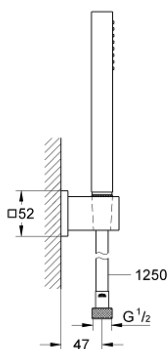

### OPIS PROIZVODA

- Colour: chrome
- sastoji se od:
  - ručni tuš (27 699 000)
  - maximum flow rate (at 3 bar): 8.2 l/min
  - zidni držač za tuš (27 693)
  - Silverflex crijeva za tuš 1250 mm (28 362)
- GROHE EcoJoy tehnologija upotrebe manje količine vode i savršenog protoka
- GROHE DreamSpray savršen mlaz
- GROHE LongLife premaz
- GROHE SpeedClean sustav protiv kamenca
- Inner WaterGuide za duži životni vijek
- TwistStop za zaštitu crijeva od zavrtnja
- prikladna za protočni bojler
- min. preporučeni tlak 1.0 bar

27 703 000 **EUPHORIA CUBE STICK TUŠ SET SA ZIDNIM DRŽAČEM, 1 MLAZ**

**REZERVNI DIJELOVI**, prosinca 2010 – now

1: Filter za prljavštinu (Br. narudžbe 0700200M)