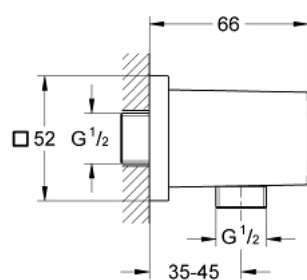

27 704 000 **EUPHORIA CUBE KOLJENO ZA TUŠ, 1/2"**

OPIS PROIZVODA

- Colour: chrome
- muški spoj
- zaštićeno protiv povrata vode
- GROHE LongLife premaz

27 704 000 **EUPHORIA CUBE KOLJENO ZA TUŠ, 1/2"**

REZERVNI DIJELOVI, prosinca 2010 – now

1: Nepovratni ventil (Br. narudžbe 08565000)