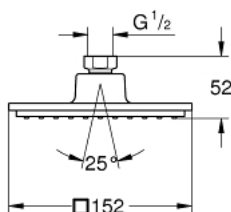

27 705 000 EUPHORIA CUBE 150 TUŠ RUŽA, 1 MLAZ

OPIS PROIZVODA

- Colour: chrome
- vrsta mlaza: Rain
- maximum flow rate (at 3 bar): 8 l/min
- 152 x 152 mm
- with ball joint, rotation angle $\pm 12^\circ$
- spoj s navojem $\frac{1}{2}$ "
- GROHE EcoJoy tehnologija upotrebe manje količine vode i savršenog protoka
- GROHE DreamSpray savršen mlaz
- GROHE LongLife premaz
- GROHE SpeedClean sustav protiv kamenca
- Inner WaterGuide za duži životni vijek
- prikladna za protočni bojler

27 705 000 EUPHORIA CUBE 150 TUŠ RUŽA, 1 MLAZ

REZERVNI DIJELOVI, prosinca 2010 – now

1: Btrva od vlakana Ø18,5 x Ø12 x 2 (Br. narudžbe 0138900M)

2: Filter za prljavštinu (Br. narudžbe 0676800M)