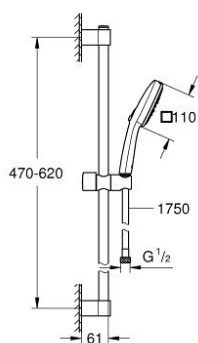

27 786 003 TEMPESTA CUBE 110 TUŠ SET S KONZOLOM, 3 MLAZA

OPIS PROIZVODA

- Colour: chrome
- sastoji se od:
 - hand shower Tempesta Cube 110 (27 572)
 - vrste mlaza: Jet, Rain, Massage
 - maximum flow rate (at 3 bar): 13.5 l/min
 - tuš konzole 600 mm (27 523)
 - Relaxaflex crijeva 1750 mm 1/2" x 1/2" (28 154)
 - GROHE SmartSwitch - easily rotate the dial to enjoy your preferred spray option
 - GROHE DreamSpray savršen mlaz
 - GROHE LongLife premaz
- Flexible Installation - 1 adjustable bracket for existing drill holes
- adjustable rail holder (turn and glide shower holder)
- GROHE SpeedClean sustav protiv kamenca
- Inner WaterGuide za duži životni vijek
- ShockProof silikonski prsten štiti od oštećenja prouzročениh padom tuša
- min. preporučeni tlak 1.0 bar
- prikladna za protočni bojler
- za profesionalce

27 786 003 TEMPESTA CUBE 110 TUŠ SET S KONZOLOM, 3 MLAZA

REZERVNI DIJELOVI, studenoga 2021 – now

1: Držač tuš konzole (Br. narudžbe 48607000)

2: Klizač (Br. narudžbe 48609000)

3: Držač tuš konzole (Br. narudžbe 48608000)