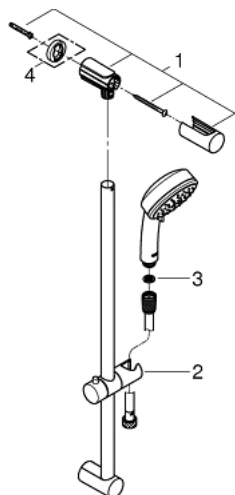

27 788 002 TEMPESTA COSMOPOLITAN 100 TUŠ SET S KONZOLOM, 2 MLAZA

OPIS PROIZVODA

- Colour: chrome
- sastoji se od:
 - ručni tuš (27 571)
 - tuš šipka, 900 mm (27 522)
 - Relaxflex crijeva 1750 mm 1/2" x 1/2" (28 154)
 - GROHE DreamSpray savršen mlaz
 - GROHE LongLife premaz
 - GROHE SpeedClean sustav protiv kamenca
 - Inner WaterGuide za duži životni vijek
- prikladna za protočni bojler
- min. preporučeni tlak 1.0 bar

27 788 002 TEMPESTA COSMOPOLITAN 100 TUŠ SET S KONZOLOM, 2 MLAZA

REZERVNI DIJELOVI, ožujka 2017 – now

- 1: Držač tuš konzole (Br. narudžbe 48098000)
- 2: Klizač (Br. narudžbe 48099000)
- 3: Filter za prljavštinu (Br. narudžbe 0700200M)
- 4: Pločica za poravnanje (Br. narudžbe 48051000)*