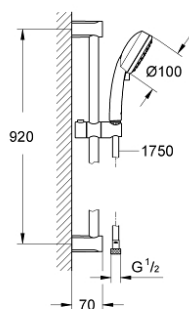

27 788 002 TEMPESTA COSMOPOLITAN 100 TUŠ SET S KONZOLOM, 2 MLAZA

OPIS PROIZVODA

- Colour: chrome
- sastoji se od:
 - ručni tuš (27 571)
 - tuš šipka, 900 mm (27 522)
 - Relaxflex crijeva 1750 mm 1/2" x 1/2" (28 154)
 - GROHE DreamSpray savršen mlaz
 - GROHE LongLife premaz
 - GROHE SpeedClean sustav protiv kamenca
 - Inner WaterGuide za duži životni vijek
- prikladna za protočni bojler
- min. preporučeni tlak 1.0 bar

27 788 002 TEMPESTA COSMOPOLITAN 100 TUŠ SET S KONZOLOM, 2 MLAZA

REZERVNI DIJELOVI, ožujka 2017 – now

- 1: Držač tuš konzole (Br. narudžbe 48098000)
- 2: Klizač (Br. narudžbe 48099000)
- 3: Filter za prljavštinu (Br. narudžbe 0700200M)
- 4: Pločica za poravnanje (Br. narudžbe 48051000)*