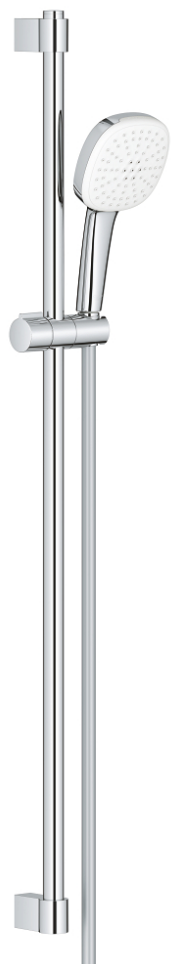

27 788 003 TEMPESTA CUBE 110 TUŠ SET S KONZOLOM, 2 MLAZA

OPIS PROIZVODA

- Colour: chrome
- sastoji se od:
 - hand shower Tempesta Cube 110 (27 571)
 - vrste mlaza: Rain, Jet
 - maximum flow rate (at 3 bar): 13.5 l/min
 - tuš šipka, 900 mm (27 524)
 - Relaxaflex crijeva 1750 mm 1/2" x 1/2" (28 154)
 - GROHE SmartSwitch - easily rotate the dial to enjoy your preferred spray option
 - GROHE DreamSpray savršen mlaz
 - GROHE LongLife premaz
 - Flexible Installation - 1 adjustable bracket for existing drill holes
 - adjustable rail holder (turn and glide shower holder)
 - GROHE SpeedClean sustav protiv kamenca
 - Inner WaterGuide za duži životni vijek
 - ShockProof silikonski prsten štiti od oštećenja prouzročениh padom tuša
 - min. preporučeni tlak 1.0 bar
 - prikladna za protočni bojler
 - za profesionalce

27 788 003 TEMPESTA CUBE 110 TUŠ SET S KONZOLOM, 2 MLAZA

REZERVNI DIJELOVI, travnja 2020 – now

1: Držač tuš konzole (Br. narudžbe 48607000)

2: Klizač (Br. narudžbe 48609000)

3: Držač tuš konzole (Br. narudžbe 48608000)

4: Filter za prljavštinu (Br. narudžbe 0700200M)

5: Pločica za poravnanje (Br. narudžbe 48543001)*

* Izborni dodaci