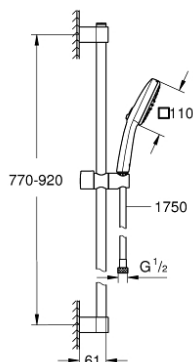

27 788 003 TEMPESTA CUBE 110 TUŠ SET S KONZOLOM, 2 MLAZA

OPIS PROIZVODA

- Colour: chrome
- sastoji se od:
 - hand shower Tempesta Cube 110 (27 571)
 - vrste mlaza: Rain, Jet
 - maximum flow rate (at 3 bar): 13.5 l/min
 - tuš šipka, 900 mm (27 524)
 - Relaxaflex crijeva 1750 mm 1/2" x 1/2" (28 154)
 - GROHE SmartSwitch - easily rotate the dial to enjoy your preferred spray option
 - GROHE DreamSpray savršen mlaz
 - GROHE LongLife premaz
 - Flexible Installation - 1 adjustable bracket for existing drill holes
 - adjustable rail holder (turn and glide shower holder)
 - GROHE SpeedClean sustav protiv kamenca
 - Inner WaterGuide za duži životni vijek
 - ShockProof silikonski prsten štiti od oštećenja prouzročениh padom tuša
 - min. preporučeni tlak 1.0 bar
 - prikladna za protočni bojler
 - za profesionalce

27 788 003 TEMPESTA CUBE 110 TUŠ SET S KONZOLOM, 2 MLAZA

REZERVNI DIJELOVI, travnja 2020 – now

1: Držač tuš konzole (Br. narudžbe 48607000)

2: Klizač (Br. narudžbe 48609000)

3: Držač tuš konzole (Br. narudžbe 48608000)