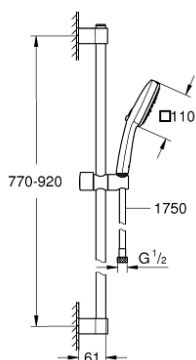

27 789 003 TEMPESTA CUBE 110 TUŠ SET S KONZOLOM, 3 MLAZA

OPIS PROIZVODA

- Colour: chrome
- sastoji se od:
 - hand shower Tempesta Cube 110 (27 572)
 - vrste mlaza: Jet, Rain, Massage
 - maximum flow rate (at 3 bar): 13.5 l/min
 - tuš šipka, 900 mm (27 524)
 - Relaxaflex crijeva 1750 mm 1/2" x 1/2" (28 154)
 - GROHE SmartSwitch - easily rotate the dial to enjoy your preferred spray option
 - GROHE DreamSpray savršen mlaz
 - GROHE LongLife premaz
 - Flexible Installation - 1 adjustable bracket for existing drill holes
 - adjustable rail holder (turn and glide shower holder)
 - GROHE SpeedClean sustav protiv kamenca
 - Inner WaterGuide za duži životni vijek
 - ShockProof silikonski prsten štiti od oštećenja prouzročених падом туша
 - min. preporučeni tlak 1.0 bar
 - prikladna za protočni bojler
 - za profesionalce

27 789 003 TEMPESTA CUBE 110 TUŠ SET S KONZOLOM, 3 MLAZA

REZERVNI DIJELOVI, studenoga 2021 – now

1: Držač tuš konzole (Br. narudžbe 48607000)

2: Klizač (Br. narudžbe 48609000)

3: Držač tuš konzole (Br. narudžbe 48608000)