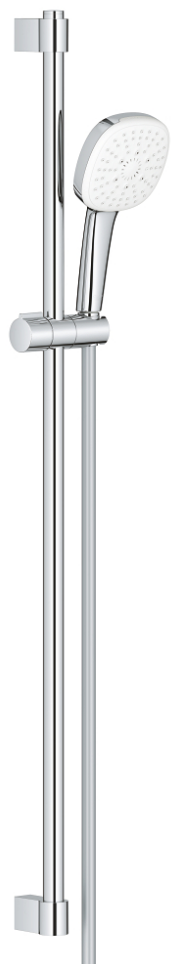

27 789 003 TEMPESTA CUBE 110 TUŠ SET S KONZOLOM, 3 MLAZA

OPIS PROIZVODA

- Colour: chrome
- sastoji se od:
 - hand shower Tempesta Cube 110 (27 572)
 - vrste mlaza: Jet, Rain, Massage
 - maximum flow rate (at 3 bar): 13.5 l/min
 - tuš šipka, 900 mm (27 524)
 - Relaxaflex crijeva 1750 mm 1/2" x 1/2" (28 154)
 - GROHE SmartSwitch - easily rotate the dial to enjoy your preferred spray option
 - GROHE DreamSpray savršen mlaz
 - GROHE LongLife premaz
 - Flexible Installation - 1 adjustable bracket for existing drill holes
 - adjustable rail holder (turn and glide shower holder)
 - GROHE SpeedClean sustav protiv kamenca
 - Inner WaterGuide za duži životni vijek
 - ShockProof silikonski prsten štiti od oštećenja prouzročених падом туша
 - min. preporučeni tlak 1.0 bar
 - prikladna za protočni bojler
 - za profesionalce

27 789 003 TEMPESTA CUBE 110 TUŠ SET S KONZOLOM, 3 MLAZA

REZERVNI DIJELOVI, studenoga 2021 – now

1: Držač tuš konzole (Br. narudžbe 48607000)

2: Klizač (Br. narudžbe 48609000)

3: Držač tuš konzole (Br. narudžbe 48608000)

4: Filter za prljavštinu (Br. narudžbe 0700200M)

5: Pločica za poravnanje (Br. narudžbe 48543001)*

* Izborni dodaci