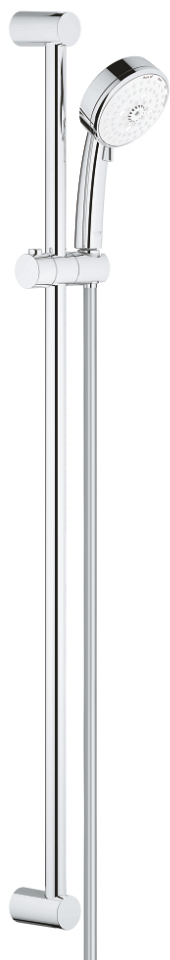

27 790 002 TEMPESTA COSMOPOLITAN 100 TUŠ SET S KONZOLOM, 4 MLAZA

OPIS PROIZVODA

- Colour: chrome
- sastoji se od:
 - ručni tuš (27 573)
 - tuš šipka, 900 mm (27 522)
 - Relaxaflex crijeva 1750 mm 1/2" x 1/2" (28 154)
 - GROHE DreamSpray savršen mlaz
 - GROHE LongLife premaz
 - GROHE SpeedClean sustav protiv kamenca
 - Inner WaterGuide za duži životni vijek
 - prikladna za protočni bojler
 - min. preporučeni tlak 1.0 bar