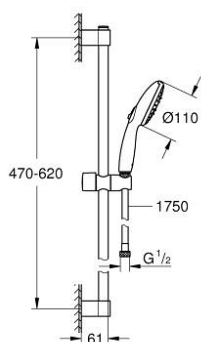

27 794 003 TEMPESTA 110 SHOWER RAIL SET 3 SPRAYS (RAIN, JET, MASSAGE)

OPIS PROIZVODA

- Colour: chrome
- sastoji se od:
 - hand shower Tempesta 110 (28 261)
 - maximum flow rate (at 3 bar): 13.5 l/min
 - tuš konzole 600 mm (27 523)
 - Relaxaflex crijeva 1750 mm 1/2" x 1/2" (28 154)
- GROHE SmartSwitch - easily rotate the dial to enjoy your preferred spray option
- GROHE DreamSpray savršen mlaz
- GROHE LongLife premaz
- Flexible Installation - 1 adjustable bracket for existing drill holes
- adjustable rail holder (turn and glide shower holder)
- GROHE SpeedClean sustav protiv kamenca
- Inner WaterGuide za duži životni vijek
- ShockProof silikonski prsten štiti od oštećenja prouzročenih padom tuša
- min. preporučeni tlak 1.0 bar
- prikladna za protočni bojler
- za profesionalce

27 794 003 TEMPESTA 110 SHOWER RAIL SET 3 SPRAYS (RAIN, JET, MASSAGE)

REZERVNI DIJELOVI, travnja 2020 – now

- 1: Držač tuš konzole (Br. narudžbe 48607000)
 - 2: Klizač (Br. narudžbe 48609000)
 - 3: Držač tuš konzole (Br. narudžbe 48608000)
 - 4: Filter za prljavštinu (Br. narudžbe 0700200M)
 - 5: Pločica za poravnanje (Br. narudžbe 48543001)*
- * Izborni dodaci