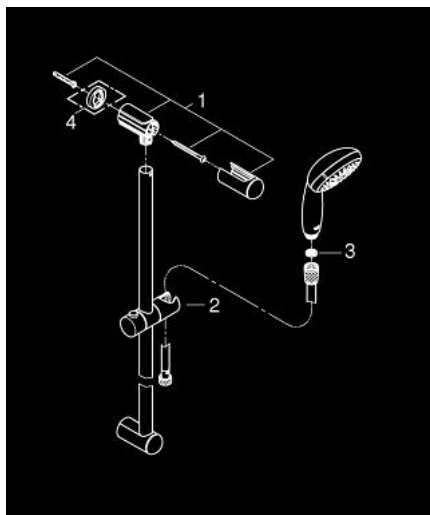

## 27 795 001 TEMPESTA 100 TUŠ SET S KONZOLOM, 4 MLAZA

### OPIS PROIZVODA

- Colour: chrome
- sastoji se od:
  - ručni tuš (28 578)
  - tuš konzole 600 mm (27 523)
  - Relaxflex crijeva 1750 mm 1/2" x 1/2" (28 154)
  - GROHE DreamSpray savršen mlaz
  - GROHE LongLife premaz
  - GROHE SpeedClean sustav protiv kamenca
  - Inner WaterGuide za duži životni vijek
  - ShockProof silikonski prsten štiti od oštećenja prouzročenih padom tuša
- prikladna za protočni bojler
- min. preporučeni tlak 1.0 bar

### REZERVNI DIJELOVI, ožujka 2017 – now

1: Držač tuš konzole (Br. narudžbe 48098000)

2: Klizač (Br. narudžbe 48099000)

3: Filter za prljavštinu (Br. narudžbe 0700200M)

4: Pločica za poravnanje (Br. narudžbe 48051000)\*