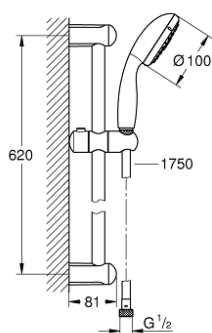

### OPIS PROIZVODA

- Colour: chrome
- sastoji se od:
  - ručni tuš (28 578)
  - tuš konzole 600 mm (27 523)
  - Relaxflex crijeva 1750 mm 1/2" x 1/2" (28 154)
  - GROHE DreamSpray savršen mlaz
  - GROHE LongLife premaz
  - GROHE SpeedClean sustav protiv kamenca
  - Inner WaterGuide za duži životni vijek
  - ShockProof silikonski prsten štiti od oštećenja prouzročenih padom tuša
- prikladna za protočni bojler
- min. preporučeni tlak 1.0 bar

### REZERVNI DIJELOVI, ožujka 2017 – now

1: Držač tuš konzole (Br. narudžbe 48098000)

2: Klizač (Br. narudžbe 48099000)

3: Filter za prljavštinu (Br. narudžbe 0700200M)

4: Pločica za poravnanje (Br. narudžbe 48051000)\*