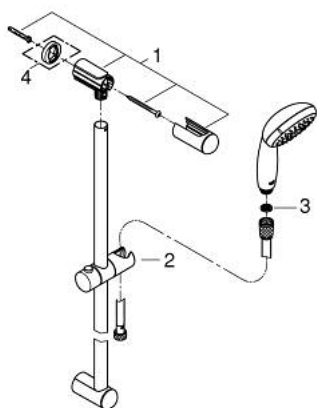

### OPIS PROIZVODA

- Colour: chrome
- sastoji se od:
  - ručni tuš (28 261)
  - tuš šipka, 900 mm (27 524)
  - Relaxaflex crijeva 1750 mm 1/2" x 1/2" (28 154)
  - GROHE DreamSpray savršen mlaz
  - GROHE LongLife premaz
  - GROHE SpeedClean sustav protiv kamenca
  - Inner WaterGuide za duži životni vijek
  - ShockProof silikonski prsten štiti od oštećenja prouzročenih padom tuša
  - prikladna za protočni bojler

### REZERVNI DIJELOVI, ožujka 2017 – now

1: Držač tuš konzole (Br. narudžbe 48098000)

2: Klizač (Br. narudžbe 48099000)

3: Filter za prljavštinu (Br. narudžbe 0700200M)

4: Pločica za poravnanje (Br. narudžbe 48051000)\*