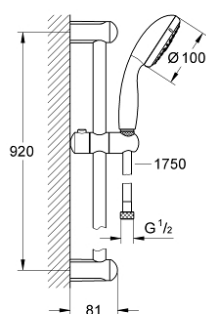

### OPIS PROIZVODA

- Colour: chrome
- sastoji se od:
  - ručni tuš (28 261)
  - tuš šipka, 900 mm (27 524)
  - Relaxaflex crijeva 1750 mm 1/2" x 1/2" (28 154)
  - GROHE DreamSpray savršen mlaz
  - GROHE LongLife premaz
  - GROHE SpeedClean sustav protiv kamenca
  - Inner WaterGuide za duži životni vijek
  - ShockProof silikonski prsten štiti od oštećenja prouzročenih padom tuša
  - prikladna za protočni bojler

### REZERVNI DIJELOVI, ožujka 2017 – now

1: Držač tuš konzole (Br. narudžbe 48098000)

2: Klizač (Br. narudžbe 48099000)

3: Filter za prljavštinu (Br. narudžbe 0700200M)

4: Pločica za poravnanje (Br. narudžbe 48051000)\*