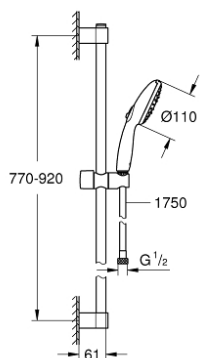

27 796 003 TEMPESTA 110 SHOWER RAIL SET 3 SPRAYS (RAIN, JET, MASSAGE)

OPIS PROIZVODA

- Colour: chrome
- sastoji se od:
 - hand shower Tempesta 110 (28 261)
 - maximum flow rate (at 3 bar): 13.5 l/min
 - tuš šipka, 900 mm (27 524)
 - Relaxaflex crijeva 1750 mm 1/2" x 1/2" (28 154)
- GROHE SmartSwitch - easily rotate the dial to enjoy your preferred spray option
- GROHE DreamSpray savršen mlaz
- GROHE LongLife premaz
- Flexible Installation - 1 adjustable bracket for existing drill holes
- adjustable rail holder (turn and glide shower holder)
- GROHE SpeedClean sustav protiv kamenca
- Inner WaterGuide za duži životni vijek
- ShockProof silikonski prsten štiti od oštećenja prouzročenih padom tuša
- min. preporučeni tlak 1.0 bar
- prikladna za protočni bojler
- za profesionalce

27 796 003 TEMPESTA 110 SHOWER RAIL SET 3 SPRAYS (RAIN, JET, MASSAGE)

REZERVNI DIJELOVI, travnja 2020 – now

1: Držač tuš konzole (Br. narudžbe 48607000)

2: Klizač (Br. narudžbe 48609000)

3: Držač tuš konzole (Br. narudžbe 48608000)