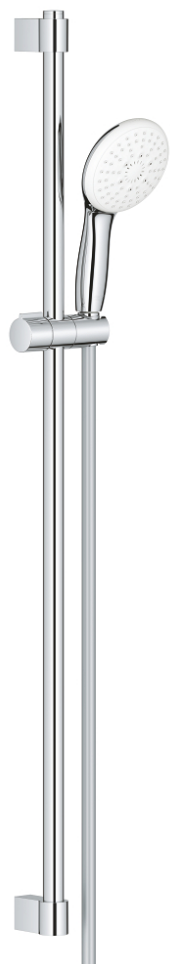

27 796 003 TEMPESTA 110 SHOWER RAIL SET 3 SPRAYS (RAIN, JET, MASSAGE)

OPIS PROIZVODA

- Colour: chrome
- sastoji se od:
 - hand shower Tempesta 110 (28 261)
 - maximum flow rate (at 3 bar): 13.5 l/min
 - tuš šipka, 900 mm (27 524)
 - Relaxaflex crijeva 1750 mm 1/2" x 1/2" (28 154)
- GROHE SmartSwitch - easily rotate the dial to enjoy your preferred spray option
- GROHE DreamSpray savršen mlaz
- GROHE LongLife premaz
- Flexible Installation - 1 adjustable bracket for existing drill holes
- adjustable rail holder (turn and glide shower holder)
- GROHE SpeedClean sustav protiv kamenca
- Inner WaterGuide za duži životni vijek
- ShockProof silikonski prsten štiti od oštećenja prouzročenih padom tuša
- min. preporučeni tlak 1.0 bar
- prikladna za protočni bojler
- za profesionalce

27 796 003 TEMPESTA 110 SHOWER RAIL SET 3 SPRAYS (RAIN, JET, MASSAGE)

REZERVNI DIJELOVI, travnja 2020 – now

1: Držač tuš konzole (Br. narudžbe 48607000)

2: Klizač (Br. narudžbe 48609000)

3: Držač tuš konzole (Br. narudžbe 48608000)

4: Filter za prljavštinu (Br. narudžbe 0700200M)

5: Pločica za poravnanje (Br. narudžbe 48543001)*

* Izborni dodaci