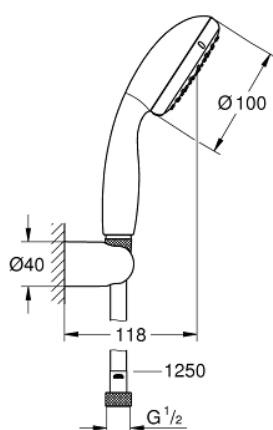

27 798 10E TEMPESTA 100 WALL HOLDER SET 2 SPRAYS

OPIS PROIZVODA

- Colour: chrome
- sastoji se od:
 - ručnog tuša Tempesta 100 II (27 597)
 - zidni držač za tuš (28 605)
- nije podesivo
- Relaxflex cijevo 1250 mm 1/2" x 1/2" (28 150)
- GROHE EcoJoy perlatora 5.7 l/min
- GROHE DreamSpray savršen mlaz
- GROHE LongLife premaz
- GROHE SpeedClean sustav protiv kamenca
- Inner WaterGuide za duži životni vijek
- ShockProof silikonski prsten štiti od oštećenja prouzročениh padom tuša
- prikladna za protočni bojler
- min. preporučeni tlak 1.0 bar

27 798 10E TEMPESTA 100 WALL HOLDER SET 2 SPRAYS

REZERVNI DIJELOVI, lipnja 2013 – now

1: Filter za prljavštinu (Br. narudžbe 0700200M)