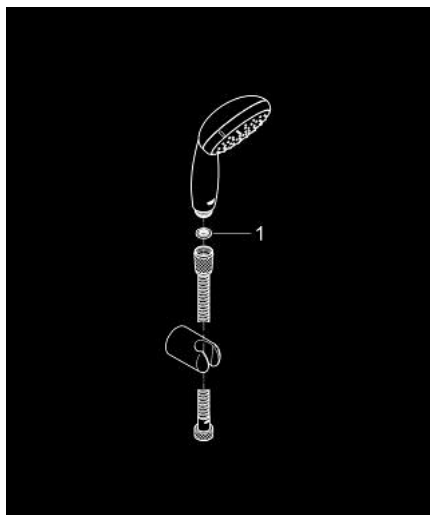

27 798 10E TEMPESTA 100 WALL HOLDER SET 2 SPRAYS

OPIS PROIZVODA

- Colour: chrome
- sastoji se od:
 - ručnog tuša Tempesta 100 II (27 597)
 - zidni držač za tuš (28 605)
- nije podesivo
- Relaxflex cijevo 1250 mm 1/2" x 1/2" (28 150)
- GROHE EcoJoy perlatora 5.7 l/min
- GROHE DreamSpray savršen mlaz
- GROHE LongLife premaz
- GROHE SpeedClean sustav protiv kamenca
- Inner WaterGuide za duži životni vijek
- ShockProof silikonski prsten štiti od oštećenja prouzročениh padom tuša
- prikladna za protočni bojler
- min. preporučeni tlak 1.0 bar

27 798 10E TEMPESTA 100 WALL HOLDER SET 2 SPRAYS

REZERVNI DIJELOVI, lipnja 2013 – now

1: Filter za prljavštinu (Br. narudžbe 0700200M)