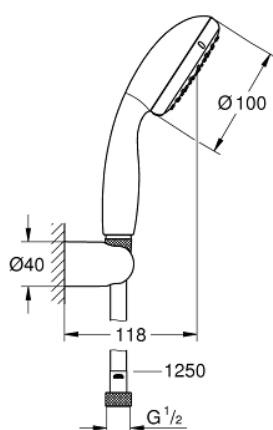

27 798 10E TEMPESTA 100 WALL HOLDER SET 2 SPRAYS

OPIS PROIZVODA

- Colour: chrome
- sastoji se od:
 - ručnog tuša Tempesta 100 II (27 597)
 - zidni držač za tuš (28 605)
- nije podesivo
- Relaxflex cijevo 1250 mm 1/2" x 1/2" (28 150)
- perlatora 5.7 l/min
- GROHE DreamSpray savršen mlaz
- GROHE LongLife premaz
- GROHE SpeedClean sustav protiv kamenca
- Inner WaterGuide za duži životni vijek
- ShockProof silikonski prsten štiti od oštećenja prouzročenih padom tuša
- prikladna za protočni bojler
- min. preporučeni tlak 1.0 bar

27 798 10E TEMPESTA 100 WALL HOLDER SET 2 SPRAYS

REZERVNI DIJELOVI, lipnja 2013 – now

1: Filter za prljavštinu (Br. narudžbe 0700200M)