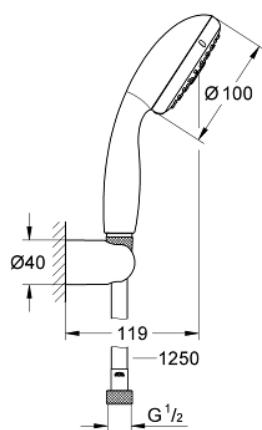

27 799 001 TEMPESTA 100 WALL HOLDER SET 2 SPRAYS

OPIS PROIZVODA

- Colour: chrome
- sastoji se od:
 - ručnog tuša Tempesta 100 II (27 597)
 - zidni držač za tuš (28 605)
- nije podesivo
- Relaxflex cijevo 1250 mm 1/2" x 1/2" (28 150)
- GROHE DreamSpray savršen mlaz
- GROHE LongLife premaz
- GROHE SpeedClean sustav protiv kamenca
- Inner WaterGuide za duži životni vijek
- ShockProof silikonski prsten štiti od oštećenja prouzročenih padom tuša
- prikladna za protočni bojler
- min. preporučeni tlak 1.0 bar

27 799 001 TEMPESTA 100 WALL HOLDER SET 2 SPRAYS

REZERVNI DIJELOVI, lipnja 2013 – now

1: Filter za prljavštinu (Br. narudžbe 0700200M)