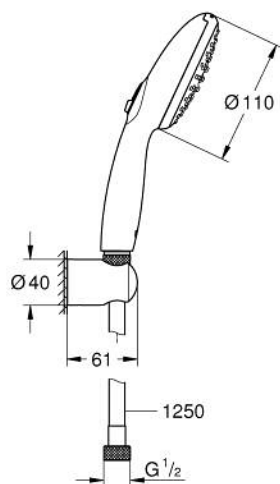

27 799 003 TEMPESTA 110 WALL HOLDER SET 2 SPRAYS (RAIN, JET)

OPIS PROIZVODA

- Colour: chrome
- sastoji se od:
 - hand shower Tempesta 110 (27 597)
 - maximum flow rate (at 3 bar): 13.5 l/min
 - wall shower holder Tempesta, non-adjustable (28 605)
 - Relaxaflex cijevo 1250 mm 1/2" x 1/2" (28 150)
- GROHE SmartSwitch - easily rotate the dial to enjoy your preferred spray option
- GROHE DreamSpray savršen mlaz
- GROHE LongLife premaz
- GROHE SpeedClean sustav protiv kamenca
- Inner WaterGuide za duži životni vijek
- ShockProof silikonski prsten štiti od oštećenja prouzročenih padom tuša
- min. preporučeni tlak 1.0 bar
- prikladna za protočni bojler
- za profesionalce

27 799 003 TEMPESTA 110 WALL HOLDER SET 2 SPRAYS (RAIN, JET)

REZERVNI DIJELOVI, travnja 2020 – now

1: Filter za prljavštinu (Br. narudžbe 0700200M)