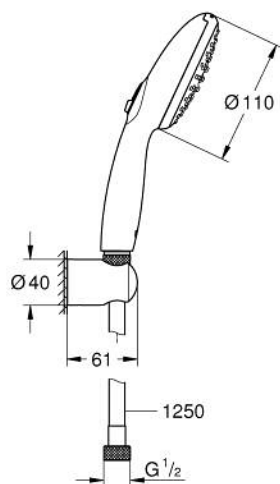

27 799 30E TEMPESTA 110 WALL HOLDER SET 2 SPRAYS (RAIN, JET)

OPIS PROIZVODA

- Colour: chrome
- sastoji se od:
 - hand shower Tempesta 110 (27 597)
 - maximum flow rate (at 3 bar): 5.6 l/min
 - wall shower holder Tempesta, non-adjustable (28 605)
 - Relaxaflex cijevo 1250 mm 1/2" x 1/2" (28 150)
- GROHE SmartSwitch - easily rotate the dial to enjoy your preferred spray option
- GROHE DreamSpray savršen mlaz
- GROHE LongLife premaz
- GROHE SpeedClean sustav protiv kamenca
- Inner WaterGuide za duži životni vijek
- ShockProof silikonski prsten štiti od oštećenja prouzročenih padom tuša
- min. preporučeni tlak 1.0 bar
- prikladna za protočni bojler
- za profesionalce

27 799 30E TEMPESTA 110 WALL HOLDER SET 2 SPRAYS (RAIN, JET)

REZERVNI DIJELOVI, travnja 2020 – now

1: Filter za prljavštinu (Br. narudžbe 0700200M)