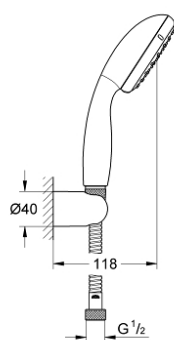

27 803 10E TEMPESTA 100 WALL HOLDER SET 2 SPRAYS

OPIS PROIZVODA

- Colour: chrome
- sastoji se od:
 - ručnog tuša Tempesta 100 II (27 597)
 - zidni držač za tuš (28 605)
- nije podesivo
- Relaxflex crijevo 1500 mm 1/2" x 1/2" (28 151)
- perlatora 5.7 l/min
- GROHE DreamSpray savršen mlaz
- GROHE LongLife premaz
- GROHE SpeedClean sustav protiv kamenca
- Inner WaterGuide za duži životni vijek
- ShockProof silikonski prsten štiti od oštećenja prouzročениh padom tuša
- prikladna za protočni bojler
- min. preporučeni tlak 1.0 bar

27 803 10E TEMPESTA 100 WALL HOLDER SET 2 SPRAYS

REZERVNI DIJELOVI, lipnja 2013 – now

1: Filter za prljavštinu (Br. narudžbe 0700200M)