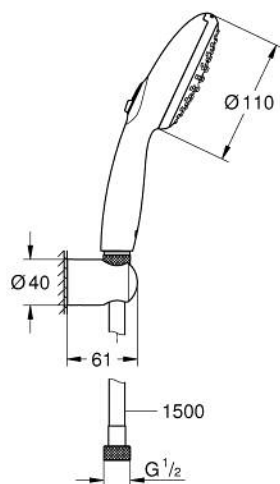

27 803 30E TEMPESTA 110 WALL HOLDER SET 2 SPRAYS (RAIN, JET)

OPIS PROIZVODA

- Colour: chrome
- sastoji se od:
 - hand shower Tempesta 110 (27 597)
 - maximum flow rate (at 3 bar): 5.6 l/min
 - wall shower holder Tempesta, non-adjustable (28 605)
 - Relaxaflex crijevo 1500 mm 1/2" x 1/2" (28 151)
- GROHE SmartSwitch - easily rotate the dial to enjoy your preferred spray option
- GROHE DreamSpray savršen mlaz
- GROHE LongLife premaz
- GROHE SpeedClean sustav protiv kamenca
- Inner WaterGuide za duži životni vijek
- ShockProof silikonski prsten štiti od oštećenja prouzročenih padom tuša
- min. preporučeni tlak 1.0 bar
- prikladna za protočni bojler
- za profesionalce

27 803 30E TEMPESTA 110 WALL HOLDER SET 2 SPRAYS (RAIN, JET)

REZERVNI DIJELOVI, travnja 2020 – now

1: Filter za prljavštinu (Br. narudžbe 0700200M)