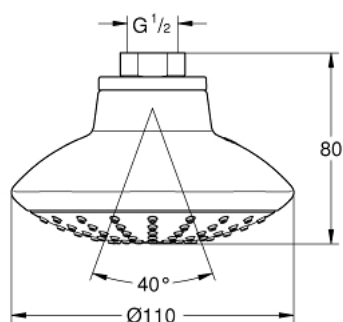

### OPIS PROIZVODA

- Colour: chrome
- vrsta mlaza: Rain
- maximum flow rate (at 3 bar): 6.7 l/min
- kuglasti zglob
- spoj s navojem 1/2"
- GROHE EcoJoy tehnologija upotrebe manje količine vode i savršenog protoka
- GROHE DreamSpray savršen protok
- GROHE LongLife premaz
- GROHE SpeedClean sustav protiv kamenca
- prikladna za protočni bojler
- min. preporučeni tlak 1.0 bar

## 27 810 001 EUPHORIA 110 MONO TUŠ RUŽA, 1 MLAZ

**REZERVNI DIJELOVI**, kolovoza 2013 – now

1: Btrva od vlakana Ø18,5 x Ø12 x 2 (Br. narudžbe 0138900M)

2: Filter za prijavštinu (Br. narudžbe 0676800M)