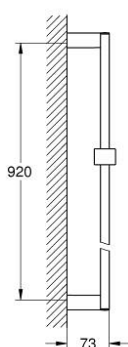

## 27 841 000 EUPHORIA CUBE TUŠ KONZOLA, 900 MM

### OPIS PROIZVODA

- Colour: chrome
- sa zidnim držačima, kliznim elementom i zakretnim držačem tuša
- GROHE LongLife premaz

### REZERVNI DIJELOVI, lipnja 2011 – now

1: Klizač (Br. narudžbe 48180000)

2: Držač tuš konzole (Br. narudžbe 48179000)

3: Pločica za poravnanje (Br. narudžbe 27845000)\*

\* Izborni dodaci