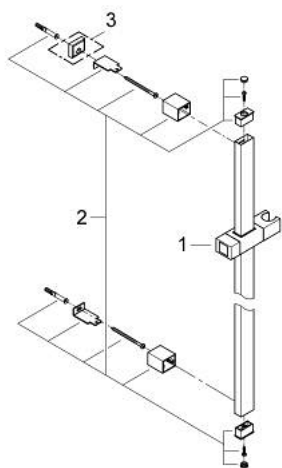

## 27 841 000 EUPHORIA CUBE TUŠ KONZOLA, 900 MM

### REZERVNI DIJELOVI, lipnja 2011 – now

1: Klizač (Br. narudžbe 48180000)

2: Držač tuš konzole (Br. narudžbe 48179000)

3: Pločica za poravnanje (Br. narudžbe 27845000)\*

\* Izborni dodaci