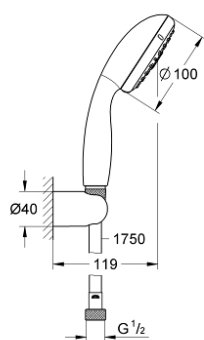

27 849 001 TEMPESTA 100 TUŠ SET SA ZIDNIM DRŽAČEM, 3 MLAZA

OPIS PROIZVODA

- Colour: chrome
- sastoji se od:
 - ručni tuš (28 261)
 - zidni držač za tuš (28 605)
- nije podesivo
- Relaxflex crijeva 1750 mm 1/2" x 1/2" (28 154)
- GROHE DreamSpray savršen mlaz
- GROHE LongLife premaz
- GROHE SpeedClean sustav protiv kamenca
- Inner WaterGuide za duži životni vijek
- ShockProof silikonski prsten štiti od oštećenja prouzročenih padom tuša
- prikladna za protočni bojler
- min. preporučeni tlak 1.0 bar

27 849 001 **TEMPESTA 100 TUŠ SET SA ZIDNIM DRŽAČEM, 3 MLAZA**

REZERVNI DIJELOVI, ožujka 2017 – now

1: Filter za prljavštinu (Br. narudžbe 0700200M)