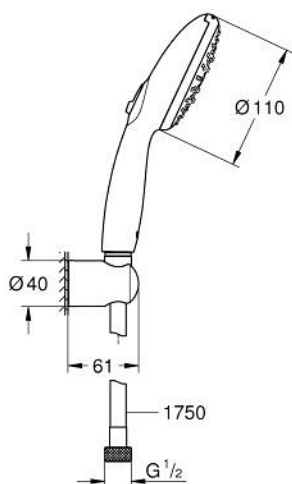

27 849 003 TEMPESTA 110 WALL HOLDER SET 3 SPRAYS (RAIN, JET, MASSAGE)

OPIS PROIZVODA

- Colour: chrome
- sastoji se od:
 - hand shower Tempesta 110 (28 261)
 - maximum flow rate (at 3 bar): 13.5 l/min
 - wall shower holder Tempesta, non-adjustable (28 605)
 - Relaxaflex crijeva 1750 mm 1/2" x 1/2" (28 154)
- GROHE SmartSwitch - easily rotate the dial to enjoy your preferred spray option
- GROHE DreamSpray savršen mlaz
- GROHE LongLife premaz
- GROHE SpeedClean sustav protiv kamenca
- Inner WaterGuide za duži životni vijek
- ShockProof silikonski prsten štiti od oštećenja prouzročenih padom tuša
- min. preporučeni tlak 1.0 bar
- prikladna za protočni bojler
- za profesionalce

27 849 003 **TEMPESTA 110 WALL HOLDER SET 3 SPRAYS (RAIN, JET, MASSAGE)**

REZERVNI DIJELOVI, travnja 2020 – now

1: Filter za prljavštinu (Br. narudžbe 0700200M)