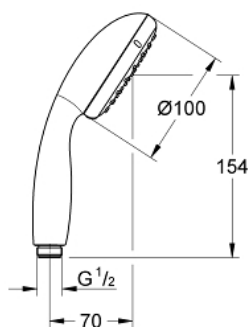

27 852 001 TEMPESTA 100 RUČNI TUŠ, 1 MLAZ

OPIS PROIZVODA

- Colour: chrome
- vrsta mlaza: Rain
- GROHE DreamSpray savršen mlaz
- GROHE LongLife premaz
- GROHE SpeedClean sustav protiv kamenca
- Inner WaterGuide za duži životni vijek
- ShockProof silikonski prsten štiti od oštećenja prouzročenih padom tuša
- prikladna za protočni bojler
- min. preporučeni tlak 1.0 bar

27 852 001 TEMPESTA 100 RUČNI TUŠ, 1 MLAZ

REZERVNI DIJELOVI, ožujka 2017 – now

1: Filter za prljavštinu (Br. narudžbe 0700200M)