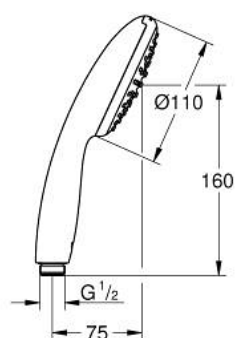

### OPIS PROIZVODA

- Colour: chrome
- vrsta mlaza: Rain
- maximum flow rate (at 3 bar): 16.6 l/min
- GROHE DreamSpray savršen mlaz
- GROHE LongLife premaz
- GROHE SpeedClean sustav protiv kamenca
- Inner WaterGuide za duži životni vijek
- ShockProof silikonski prsten štiti od oštećenja prouzročenih padom tuša
- standardni način ugradnje, odgovara svim standardnim crijevima za tuš
- min. preporučeni tlak 1.0 bar
- prikladna za protočni bojler
- za profesionalce