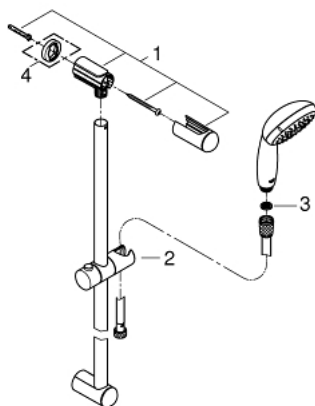

27 853 001 TEMPESTA 100 TUŠ SET S KONZOLOM, 1 MLAZ

OPIS PROIZVODA

- Colour: chrome
- sastoji se od:
 - ručni tuš (27 852)
 - tuš konzole 600 mm (27 523)
 - Relexaflex crijeva 1750 mm 1/2" x 1/2" (28 154)
 - GROHE DreamSpray savršen mlaz
 - GROHE LongLife premaz
 - GROHE SpeedClean sustav protiv kamenca
 - Inner WaterGuide za duži životni vijek
 - ShockProof silikonski prsten štiti od oštećenja prouzročenih padom tuša
- prikladna za protočni bojler
- min. preporučeni tlak 1.0 bar

27 853 001 TEMPESTA 100 TUŠ SET S KONZOLOM, 1 MLAŽ

REZERVNI DIJELOVI, ožujka 2017 – now

1: Držač tuš konzole (Br. narudžbe 48098000)

2: Klizač (Br. narudžbe 48099000)

3: Filter za prljavštinu (Br. narudžbe 0700200M)