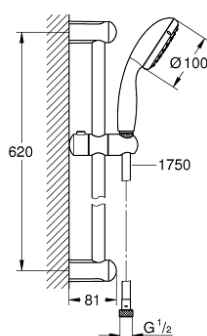

27 853 001 TEMPESTA 100 TUŠ SET S KONZOLOM, 1 MLAZ

OPIS PROIZVODA

- Colour: chrome
- sastoji se od:
 - ručni tuš (27 852)
 - tuš konzole 600 mm (27 523)
 - Relexaflex crijeva 1750 mm 1/2" x 1/2" (28 154)
 - GROHE DreamSpray savršen mlaz
 - GROHE LongLife premaz
 - GROHE SpeedClean sustav protiv kamenca
 - Inner WaterGuide za duži životni vijek
 - ShockProof silikonski prsten štiti od oštećenja prouzročenih padom tuša
- prikladna za protočni bojler
- min. preporučeni tlak 1.0 bar

27 853 001 TEMPESTA 100 TUŠ SET S KONZOLOM, 1 MLAŽ

REZERVNI DIJELOVI, ožujka 2017 – now

1: Držač tuš konzole (Br. narudžbe 48098000)

2: Klizač (Br. narudžbe 48099000)

3: Filter za prljavštinu (Br. narudžbe 0700200M)