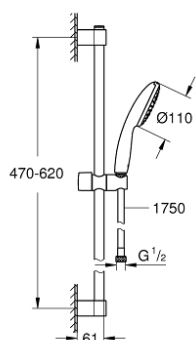

27 853 003 TEMPESTA 110 SHOWER RAIL SET 1 SPRAY (RAIN)

OPIS PROIZVODA

- Colour: chrome
- sastoji se od:
 - hand shower Tempesta 110 (27 852)
 - maximum flow rate (at 3 bar): 16.6 l/min
 - tuš konzole 600 mm (27 523)
 - Relaxflex crijeva 1750 mm 1/2" x 1/2" (28 154)
 - GROHE DreamSpray savršen mlaz
 - GROHE LongLife premaz
 - Flexible Installation - 1 adjustable bracket for existing drill holes
 - adjustable rail holder (turn and glide shower holder)
 - GROHE SpeedClean sustav protiv kamenca
 - Inner WaterGuide za duži životni vijek
 - ShockProof silikonski prsten štiti od oštećenja prouzročenih padom tuša
- min. preporučeni tlak 1.0 bar
- prikladna za protočni bojler
- za profesionalce

27 853 003 TEMPESTA 110 SHOWER RAIL SET 1 SPRAY (RAIN)

REZERVNI DIJELOVI, travnja 2020 – now

- 1: Držač tuš konzole (Br. narudžbe 48607000)
 - 2: Klizač (Br. narudžbe 48609000)
 - 3: Držač tuš konzole (Br. narudžbe 48608000)
 - 4: Filter za prljavštinu (Br. narudžbe 0700200M)
 - 5: Pločica za poravnanje (Br. narudžbe 48543001)*
- * Izborni dodaci