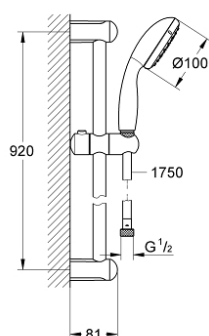

27 854 001 TEMPESTA 100 TUŠ SET S KONZOLOM, 1 MLAZ

OPIS PROIZVODA

- Colour: chrome
- sastoji se od:
 - ručni tuš (27 852)
 - tuš šipka, 900 mm (27 524)
 - Relaxaflex crijeva 1750 mm 1/2" x 1/2" (28 154)
 - GROHE DreamSpray savršen mlaz
 - GROHE LongLife premaz
 - GROHE SpeedClean sustav protiv kamenca
 - Inner WaterGuide za duži životni vijek
 - ShockProof silikonski prsten štiti od oštećenja prouzročenih padom tuša
 - prikladna za protočni bojler

27 854 001 TEMPESTA 100 TUŠ SET S KONZOLOM, 1 MLAZ

REZERVNI DIJELOVI, ožujka 2017 – now

1: Držač tuš konzole (Br. narudžbe 48098000)

2: Klizač (Br. narudžbe 48099000)

3: Filter za prljavštinu (Br. narudžbe 0700200M)