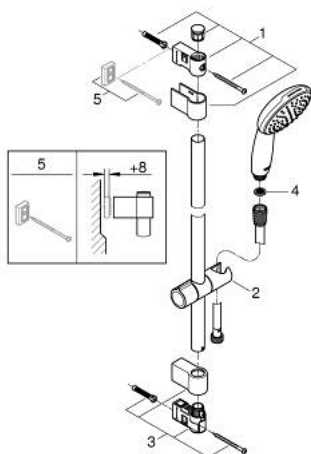

## 27 854 003 TEMPESTA 110 SHOWER RAIL SET 1 SPRAY (RAIN)

### OPIS PROIZVODA

- Colour: chrome
- sastoji se od:
  - hand shower Tempesta 110 (27 852)
  - maximum flow rate (at 3 bar): 16.6 l/min
  - tuš šipka, 900 mm (27 524)
  - Relaxaflex crijeva 1750 mm 1/2" x 1/2" (28 154)
  - GROHE DreamSpray savršen mlaz
  - GROHE LongLife premaz
  - Flexible Installation - 1 adjustable bracket for existing drill holes
  - adjustable rail holder (turn and glide shower holder)
  - GROHE SpeedClean sustav protiv kamenca
  - Inner WaterGuide za duži životni vijek
  - ShockProof silikonski prsten štiti od oštećenja prouzročenih padom tuša
- min. preporučeni tlak 1.0 bar
- prikladna za protočni bojler
- za profesionalce

### REZERVNI DIJELOVI, travnja 2020 – now

- 1: Držač tuš konzole (Br. narudžbe 48607000)
  - 2: Klizač (Br. narudžbe 48609000)
  - 3: Držač tuš konzole (Br. narudžbe 48608000)
  - 4: Filter za prljavštinu (Br. narudžbe 0700200M)
  - 5: Pločica za poravnanje (Br. narudžbe 48543001)\*
- \* Izborni dodaci