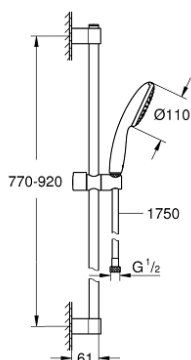

## 27 854 003 TEMPESTA 110 SHOWER RAIL SET 1 SPRAY (RAIN)

### OPIS PROIZVODA

- Colour: chrome
- sastoji se od:
  - hand shower Tempesta 110 (27 852)
  - maximum flow rate (at 3 bar): 16.6 l/min
  - tuš šipka, 900 mm (27 524)
  - Relaxaflex crijeva 1750 mm 1/2" x 1/2" (28 154)
  - GROHE DreamSpray savršen mlaz
  - GROHE LongLife premaz
  - Flexible Installation - 1 adjustable bracket for existing drill holes
  - adjustable rail holder (turn and glide shower holder)
  - GROHE SpeedClean sustav protiv kamenca
  - Inner WaterGuide za duži životni vijek
  - ShockProof silikonski prsten štiti od oštećenja prouzročenih padom tuša
- min. preporučeni tlak 1.0 bar
- prikladna za protočni bojler
- za profesionalce

### REZERVNI DIJELOVI, travnja 2020 – now

- 1: Držač tuš konzole (Br. narudžbe 48607000)
  - 2: Klizač (Br. narudžbe 48609000)
  - 3: Držač tuš konzole (Br. narudžbe 48608000)
  - 4: Filter za prljavštinu (Br. narudžbe 0700200M)
  - 5: Pločica za poravnanje (Br. narudžbe 48543001)\*
- \* Izborni dodaci