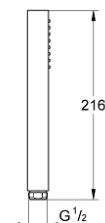

27 884 001 EUPHORIA CUBE+ STICK RUČNI TUŠ, 1 MLAZ

OPIS PROIZVODA

- Colour: chrome
- vrsta mlaza: standardni mlaz
- materijal: metal
- with flow restrictor
- maximum flow rate (at 3 bar): 8.2 l/min
- GROHE EcoJoy tehnologija upotrebe manje količine vode i savršenog protoka
- GROHE DreamSpray savršen mlaz
- GROHE LongLife premaz
- GROHE SpeedClean sustav protiv kamenca
- Inner WaterGuide za duži životni vijek
- standardni način ugradnje, odgovara svim standardnim crijevima za tuš
- prikladna za protočni bojler
- min. preporučeni tlak 1.0 bar