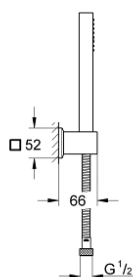

27 889 000 EUPHORIA CUBE+ STICK TUŠ SET SA ZIDNIM DRŽAČEM, 1 MLAZ

OPIS PROIZVODA

- Colour: chrome
- sastoji se od:
 - hand shower, metal (27 888)
 - zidni držač tuša (27 706)
 - metalno crijevo za tuš 1500 mm (28 417)
- with flow restrictor
- maximum flow rate (at 3 bar): 8.2 l/min
- GROHE EcoJoy tehnologija upotrebe manje količine vode i savršenog protoka
- GROHE DreamSpray savršen mlaz
- GROHE LongLife premaz
- GROHE SpeedClean sustav protiv kamenca
- Inner WaterGuide za duži životni vijek
- TwistStop za zaštitu crijeva od zavrtnja
- prikladna za protočni bojler
- min. preporučeni tlak 1.0 bar