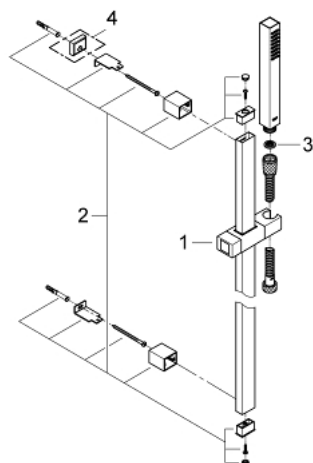

27 891 000 EUPHORIA CUBE+ STICK TUŠ SET S KONZOLOM, 1 MLAZ

OPIS PROIZVODA

- Colour: chrome
- sastoji se od:
 - hand shower, metal
 - vrsta mlaza: standardni mlaz
 - maximum flow rate (at 3 bar): 8.2 l/min
 - tuš šipka 600 mm (27 892 000)
 - metalno crijevo za tuš 1750 mm (28 025)
- GROHE EcoJoy tehnologija upotrebe manje količine vode i savršenog protoka
- GROHE DreamSpray savršen mlaz
- GROHE LongLife premaz
- GROHE SpeedClean sustav protiv kamenca
- Inner WaterGuide za duži životni vijek
- TwistStop za zaštitu crijeva od zavrtnja
- prikladna za protočni bojler
- min. preporučeni tlak 1.0 bar

27 891 000 EUPHORIA CUBE+ STICK TUŠ SET S KONZOLOM, 1 MLAZ

REZERVNI DIJELOVI, listopada 2011 – now

- 1: Klizač (Br. narudžbe 48180000)
- 2: Držač tuš konzole (Br. narudžbe 48179000)
- 3: Filter za prljavštinu (Br. narudžbe 0700200M)
- 4: Pločica za poravnanje (Br. narudžbe 27845000)*