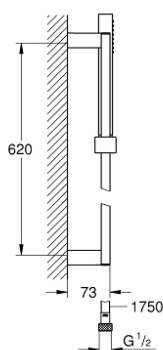

27 891 000 EUPHORIA CUBE+ STICK TUŠ SET S KONZOLOM, 1 MLAZ

OPIS PROIZVODA

- Colour: chrome
- sastoji se od:
 - hand shower, metal
 - vrsta mlaza: standardni mlaz
 - maximum flow rate (at 3 bar): 8.2 l/min
 - tuš šipka 600 mm (27 892 000)
 - metalno crijevo za tuš 1750 mm (28 025)
- GROHE EcoJoy tehnologija upotrebe manje količine vode i savršenog protoka
- GROHE DreamSpray savršen mlaz
- GROHE LongLife premaz
- GROHE SpeedClean sustav protiv kamenca
- Inner WaterGuide za duži životni vijek
- TwistStop za zaštitu crijeva od zavrtnja
- prikladna za protočni bojler
- min. preporučeni tlak 1.0 bar

27 891 000 EUPHORIA CUBE+ STICK TUŠ SET S KONZOLOM, 1 MLAZ

REZERVNI DIJELOVI, listopada 2011 – now

- 1: Klizač (Br. narudžbe 48180000)
- 2: Držač tuš konzole (Br. narudžbe 48179000)
- 3: Filter za prljavštinu (Br. narudžbe 0700200M)
- 4: Pločica za poravnanje (Br. narudžbe 27845000)*