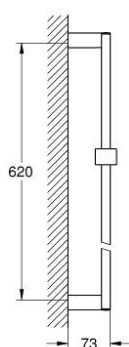

27 892 000 EUPHORIA CUBE TUŠ KONZOLA, 600 MM

OPIS PROIZVODA

- Colour: chrome
- sa zidnim držačima, kliznim elementom i zakretnim držačem tuša
- GROHE LongLife premaz

27 892 000 EUPHORIA CUBE TUŠ KONZOLA, 600 MM

REZERVNI DIJELOVI, listopada 2011 – now

1: Klizač (Br. narudžbe 48180000)

2: Držač tuš konzole (Br. narudžbe 48179000)

3: Pločica za poravnanje (Br. narudžbe 27845000)*

* Izborni dodaci