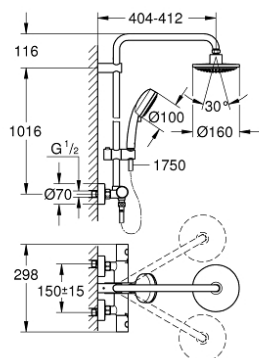

### OPIS PROIZVODA

- Colour: chrome
- sastoji se od:
  - držača tuš ruže 390 mm, horizontalno zakretan 45°
  - nadžbuknog termostata s Aquadimmer funkcijom
  - omogućuje promjenu između:
    - head shower 1 spray (28 232 000)
    - vrsta mlaza: Rain
    - maximum flow rate (at 3 bar): 19 l/min
  - s kuglastim zglobovima
  - rotacijski kut ± 15°
  - ručni tuš Tempesta Cosmopolitan 100 (27 571 001)
  - 2 vrste mlaza: Rain, Jet
  - maximum flow rate (at 3 bar): 14 l/min
  - podesiv po visini uz pomoć klizača
  - Silverflex crijevo za tuš 1750 mm 1/2" x 1/2" (28 388)
  - GROHE TurboStat kompaktna kartuša s termo elementom premazanim voskom
  - GROHE SafeStop na 38°C
  - GROHE SafeStop Plus uključen opcionalan limitator temperature na 43°C
  - GROHE DreamSpray savršen mlaz
  - GROHE LongLife premaz
  - GROHE SpeedClean sustav protiv kamenca
  - Inner WaterGuide za duži životni vijek
  - TwistStop za zaštitu crijeva od zavrtnja
  - prikladno za protočne bojlere od 18 kW/h
  - maximum flow rate (at 3 bar): 19 l/min
  - min. brzina protoka 5 l/min.
  - opcionalna nadogradnja: GROHE EasyReach polica (26 362)