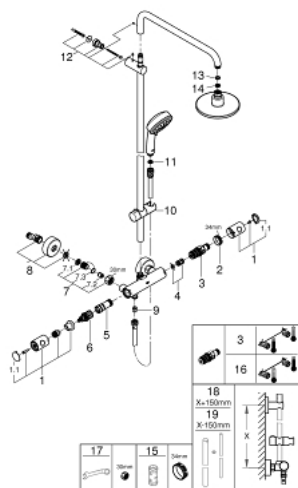

### REZERVNI DIJELOVI, travnja 2018 – now

- 1: Metalna ručica 1/2" (Br. narudžbe 47984000)
- 1.1: Pokrovna kapa (Br. narudžbe 6458500M)
- 2: Prsten za učvršćivanje (Br. narudžbe 47743000)
- 3: Termostatska kompaktna kartuša 1/2" (Br. narudžbe 47439000)
- 4: Četkica (Br. narudžbe 47398000)
- 5: Protok vode (Br. narudžbe 47751000)
- 6: Aquadimmer (Br. narudžbe 12433000)
- 7: Nepovratni ventil (Br. narudžbe 47189000)
- 7.1: Filter za prljavštinu (Br. narudžbe 0726400M)
- 7.2: Nepovratni ventil (Br. narudžbe 08565000)
- 7.3: O-brtva  $\varnothing 17 \times \varnothing 2$  (Br. narudžbe 0305500M)
- 8: S-priključak (Br. narudžbe 12662000)
- 9: Nepovratni ventil (Br. narudžbe 08565000)
- 10: Klizač (Br. narudžbe 12140000)
- 11: Filter za prljavštinu (Br. narudžbe 0700200M)
- 12: Držač tuš konzole (Br. narudžbe 48423000)
- 13: Btrva od vlakana  $\varnothing 18,5 \times \varnothing 12 \times 2$  (Br. narudžbe 0138900M)
- 14: Filter za prljavštinu (Br. narudžbe 0676800M)
- 15: Ključ (Br. narudžbe 19332000)\*
- 16: GROHE TurboStat kartuša 1/2" (Br. narudžbe 47175000)\*
- 17: Specijalni ključ (Br. narudžbe 19377000)\*
- 18: Retrofit cijev za tuš sustav (Br. narudžbe 48053000)\*
- 19: Retrofit cijev za tuš sustav (Br. narudžbe 48054000)\*