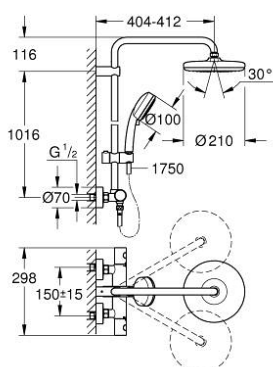

27 922 001 TEMPESTA COSMOPOLITAN SYSTEM 210 TUŠ SUSTAV S TERMOSTATOM, ZIDNA UGRADNJA

OPIS PROIZVODA

- Colour: chrome
- sastoji se od:
  - držača tuš ruže 390 mm, horizontalno zakretan 45°
  - nadžbuknog termostata s Aquadimmer funkcijom
  - omogućuje promjenu između:
    - tuš ruže Tempesta 210 (26 408)
  - vrsta mlaza: Rain
  - maximum flow rate (at 3 bar): 19 l/min
  - s kuglastim zglobovima
  - rotacijski kut ± 15°
- ručni tuš Tempesta Cosmopolitan 100 (27 571 001)
- 2 vrste mlaza: Rain, Jet
- maximum flow rate (at 3 bar): 14 l/min
- podesiv po visini uz pomoć klizača
- Rotaflex TwistStop crijevo za tuš 1750 mm 1/2" x 1/2" (28 410)
- GROHE TurboStat kompaktna kartuša s termo elementom premazanim voskom
- GROHE SafeStop na 38°C
- GROHE SafeStop Plus uključen opcionalan limitator temperature na 43°C
- GROHE DreamSpray savršen mlaz
- GROHE LongLife premaz
- GROHE SpeedClean sustav protiv kamenca
- Inner WaterGuide za duži životni vijek
- TwistStop za zaštitu crijeva od zavrtnja
- prikladno za protočne bojlere od 18 kW/h
- maximum flow rate (at 3 bar): 19 l/min
- min. brzina protoka 5 l/min.
- opcionalna nadogradnja: GROHE EasyReach polica (26 362)