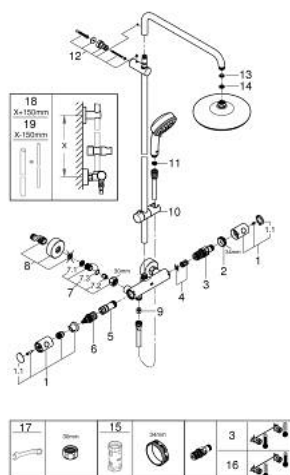

27 922 001 TEMPESTA COSMOPOLITAN SYSTEM 210 TUŠ SUSTAV S TERMOSTATOM, ZIDNA UGRADNJA

REZERVNI DIJELOVI, travnja 2018 – now

- 1: Metalna ručica 1/2" (Br. narudžbe 47984000)
- 1.1: Pokrovna kapa (Br. narudžbe 6458500M)
- 2: Prsten za učvršćivanje (Br. narudžbe 47743000)
- 3: Termostatska kompaktna kartuša 1/2" (Br. narudžbe 47439000)
- 4: Četkica (Br. narudžbe 47398000)
- 5: Protok vode (Br. narudžbe 47751000)
- 6: Aquadimmer (Br. narudžbe 12433000)
- 7: Nepovratni ventil (Br. narudžbe 47189000)
- 7.1: Filter za prljavštinu (Br. narudžbe 0726400M)
- 7.2: Nepovratni ventil (Br. narudžbe 08565000)
- 7.3: O-brtva $\varnothing 17 \times \varnothing 2$ (Br. narudžbe 0305500M)
- 8: S-priključak (Br. narudžbe 12662000)
- 9: Nepovratni ventil (Br. narudžbe 08565000)
- 10: Klizač (Br. narudžbe 12140000)
- 11: Filter za prljavštinu (Br. narudžbe 0700200M)
- 12: Držač tuš konzole (Br. narudžbe 48423000)
- 13: Btrva od vlakana $\varnothing 18,5 \times \varnothing 12 \times 2$ (Br. narudžbe 0138900M)
- 14: Filter za prljavštinu (Br. narudžbe 48007000)
- 15: Ključ (Br. narudžbe 19332000)*
- 16: GROHE TurboStat kartuša 1/2" (Br. narudžbe 47175000)*
- 17: Specijalni ključ (Br. narudžbe 19377000)*
- 18: Retrofit cijev za tuš sustav (Br. narudžbe 48053000)*
- 19: Retrofit cijev za tuš sustav (Br. narudžbe 48054000)*