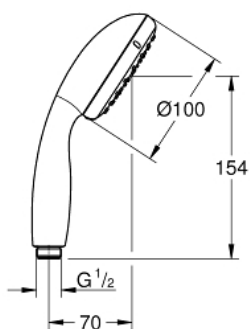

### OPIS PROIZVODA

- Colour: chrome
- vrsta mlaza: Rain
- 9,5 l/min limitator protoka
- GROHE DreamSpray savršen mlaz
- GROHE LongLife premaz
- GROHE SpeedClean sustav protiv kamenca
- Inner WaterGuide za duži životni vijek
- ShockProof silikonski prsten štiti od oštećenja prouzročenih padom tuša
- standardni način ugradnje, odgovara svim standardnim crijevima za tuš
- prikladna za protočni bojler
- min. preporučeni tlak 1.0 bar