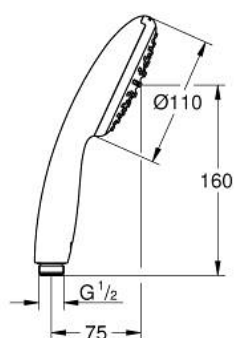

27 923 003 TEMPESTA 110 RUČNI TUŠ, 1 MLAZ

OPIS PROIZVODA

- Colour: chrome
- vrsta mlaza: Rain
- maximum flow rate (at 3 bar): 7.6 l/min
- GROHE EcoJoy tehnologija upotrebe manje količine vode i savršenog protoka
- GROHE DreamSpray savršen mlaz
- GROHE LongLife premaz
- GROHE SpeedClean sustav protiv kamenca
- Inner WaterGuide za duži životni vijek
- ShockProof silikonski prsten štiti od oštećenja prouzročenih padom tuša
- standardni način ugradnje, odgovara svim standardnim crijevima za tuš
- min. preporučeni tlak 1.0 bar
- prikladna za protočni bojler
- za profesionalce

27 923 003 TEMPESTA 110 RUČNI TUŠ, 1 MLAZ

REZERVNI DIJELOVI, studenoga 2021 – now

1: Filter za prljavštinu (Br. narudžbe 0700200M)