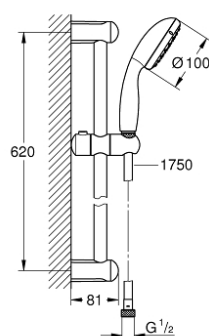

27 924 001 TEMPESTA 100 TUŠ SET S KONZOLOM, 1 MLAZ

OPIS PROIZVODA

- Colour: chrome
- sastoji se od:
 - ručnog tuša (27 923)
 - tuš konzole 600 mm (27 523)
 - Relaxflex crijeva 1750 mm 1/2" x 1/2" (28 154)
 - 9,5 l/min limitator protoka
 - GROHE DreamSpray savršen mlaz
 - GROHE LongLife premaz
 - GROHE SpeedClean sustav protiv kamenca
 - Inner WaterGuide za duži životni vijek
 - ShockProof silikonski prsten štiti od oštećenja prouzročenih padom tuša
- prikladna za protočni bojler
- min. preporučeni tlak 1.0 bar

27 924 001 TEMPESTA 100 TUŠ SET S KONZOLOM, 1 MLAŽ

REZERVNI DIJELOVI, ožujka 2017 – now

1: Držač tuš konzole (Br. narudžbe 48098000)

2: Klizač (Br. narudžbe 48099000)

3: Filter za prljavštinu (Br. narudžbe 0700200M)