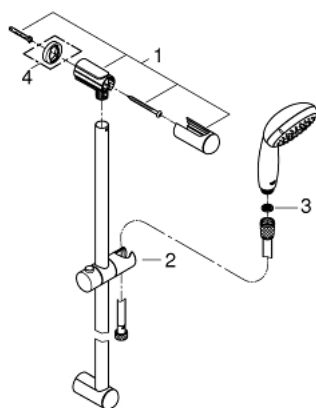

27 924 001 TEMPESTA 100 TUŠ SET S KONZOLOM, 1 MLAZ

OPIS PROIZVODA

- Colour: chrome
- sastoji se od:
 - ručnog tuša (27 923)
 - tuš konzole 600 mm (27 523)
 - Relaxflex crijeva 1750 mm 1/2" x 1/2" (28 154)
 - GROHE EcoJoy 9,5 l/min limitator protoka
 - GROHE DreamSpray savršen mlaz
 - GROHE LongLife premaz
 - GROHE SpeedClean sustav protiv kamenca
 - Inner WaterGuide za duži životni vijek
 - ShockProof silikonski prsten štiti od oštećenja prouzročenih padom tuša
- prikladna za protočni bojler
- min. preporučeni tlak 1.0 bar

27 924 001 TEMPESTA 100 TUŠ SET S KONZOLOM, 1 MLAŽ

REZERVNI DIJELOVI, ožujka 2017 – now

1: Držač tuš konzole (Br. narudžbe 48098000)

2: Klizač (Br. narudžbe 48099000)

3: Filter za prljavštinu (Br. narudžbe 0700200M)