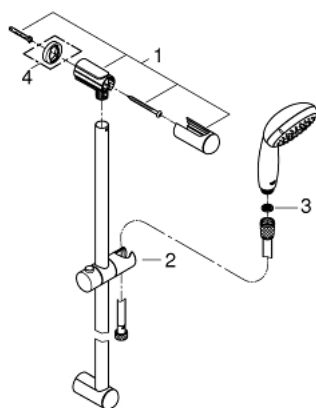

27 924 001 TEMPESTA 100 TUŠ SET S KONZOLOM, 1 MLAZ

OPIS PROIZVODA

- Colour: chrome
- sastoji se od:
 - ručnog tuša (27 923)
 - tuš konzole 600 mm (27 523)
 - Relaxflex crijeva 1750 mm 1/2" x 1/2" (28 154)
 - 9,5 l/min limitator protoka
 - GROHE DreamSpray savršen mlaz
 - GROHE LongLife premaz
 - GROHE SpeedClean sustav protiv kamenca
 - Inner WaterGuide za duži životni vijek
 - ShockProof silikonski prsten štiti od oštećenja prouzročenih padom tuša
- prikladna za protočni bojler
- min. preporučeni tlak 1.0 bar

27 924 001 TEMPESTA 100 TUŠ SET S KONZOLOM, 1 MLAŽ

REZERVNI DIJELOVI, ožujka 2017 – now

1: Držač tuš konzole (Br. narudžbe 48098000)

2: Klizač (Br. narudžbe 48099000)

3: Filter za prljavštinu (Br. narudžbe 0700200M)