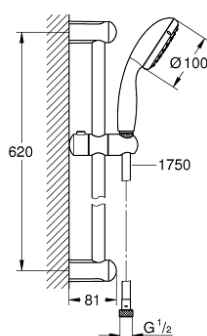

27 924 001 TEMPESTA 100 TUŠ SET S KONZOLOM, 1 MLAZ

OPIS PROIZVODA

- Colour: chrome
- sastoji se od:
 - ručnog tuša (27 923)
 - tuš konzole 600 mm (27 523)
 - Relaxflex crijeva 1750 mm 1/2" x 1/2" (28 154)
 - GROHE EcoJoy 9,5 l/min limitator protoka
 - GROHE DreamSpray savršen mlaz
 - GROHE LongLife premaz
 - GROHE SpeedClean sustav protiv kamenca
 - Inner WaterGuide za duži životni vijek
 - ShockProof silikonski prsten štiti od oštećenja prouzročenih padom tuša
- prikladna za protočni bojler
- min. preporučeni tlak 1.0 bar

27 924 001 TEMPESTA 100 TUŠ SET S KONZOLOM, 1 MLAŽ

REZERVNI DIJELOVI, ožujka 2017 – now

1: Držač tuš konzole (Br. narudžbe 48098000)

2: Klizač (Br. narudžbe 48099000)

3: Filter za prljavštinu (Br. narudžbe 0700200M)