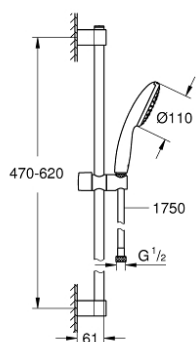

27 924 003 TEMPESTA 110 SHOWER RAIL SET 1 SPRAY (RAIN)

OPIS PROIZVODA

- Colour: chrome
- sastoji se od:
 - hand shower Tempesta 110 (27 923)
 - maximum flow rate (at 3 bar): 7.6 l/min
 - tuš konzole 600 mm (27 523)
 - Relaxflex crijeva 1750 mm 1/2" x 1/2" (28 154)
- GROHE EcoJoy tehnologija upotrebe manje količine vode i savršenog protoka
- GROHE DreamSpray savršen mlaz
- GROHE LongLife premaz
- Flexible Installation - 1 adjustable bracket for existing drill holes
- adjustable rail holder (turn and glide shower holder)
- GROHE SpeedClean sustav protiv kamenca
- Inner WaterGuide za duži životni vijek
- ShockProof silikonski prsten štiti od oštećenja prouzročenih padom tuša
- min. preporučeni tlak 1.0 bar
- prikladna za protočni bojler
- za profesionalce

27 924 003 TEMPESTA 110 SHOWER RAIL SET 1 SPRAY (RAIN)

REZERVNI DIJELOVI, studenoga 2021 – now

1: Držač tuš konzole (Br. narudžbe 48607000)

2: Klizač (Br. narudžbe 48609000)

3: Držač tuš konzole (Br. narudžbe 48608000)