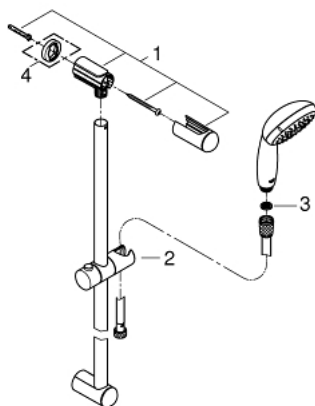

### OPIS PROIZVODA

- Colour: chrome
- sastoji se od:
  - ručnog tuša (27 923)
  - tuš šipka, 900 mm (27 524)
  - Relaxflex crijeva 1750 mm 1/2" x 1/2" (28 154)
  - 9,5 l/min limitator protoka
  - GROHE DreamSpray savršen mlaz
  - GROHE LongLife premaz
  - GROHE SpeedClean sustav protiv kamenca
  - Inner WaterGuide za duži životni vijek
  - ShockProof silikonski prsten štiti od oštećenja prouzročenih padom tuša
- prikladna za protočni bojler

### REZERVNI DIJELOVI, ožujka 2017 – now

1: Držač tuš konzole (Br. narudžbe 48098000)

2: Klizač (Br. narudžbe 48099000)

3: Filter za prljavštinu (Br. narudžbe 0700200M)

4: Pločica za poravnanje (Br. narudžbe 48051000)\*