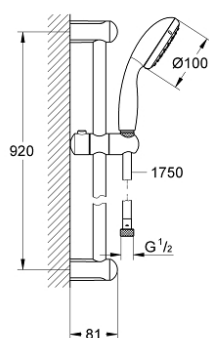

### OPIS PROIZVODA

- Colour: chrome
- sastoji se od:
  - ručnog tuša (27 923)
  - tuš šipka, 900 mm (27 524)
  - Relaxflex crijeva 1750 mm 1/2" x 1/2" (28 154)
  - 9,5 l/min limitator protoka
  - GROHE DreamSpray savršen mlaz
  - GROHE LongLife premaz
  - GROHE SpeedClean sustav protiv kamenca
  - Inner WaterGuide za duži životni vijek
  - ShockProof silikonski prsten štiti od oštećenja prouzročenih padom tuša
- prikladna za protočni bojler

### REZERVNI DIJELOVI, ožujka 2017 – now

1: Držač tuš konzole (Br. narudžbe 48098000)

2: Klizač (Br. narudžbe 48099000)

3: Filter za prljavštinu (Br. narudžbe 0700200M)

4: Pločica za poravnanje (Br. narudžbe 48051000)\*